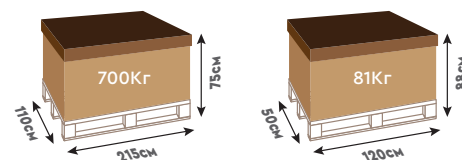

ДРУГИЕ ОПЦИИ:

- » Деревянный отсек для оборудования
- » Защитный покрытие
- » Тепловой насос

Бассейн больше не роскошь!

СЕРИЯ TROPIC НЕХА 410

Модель	Неха 410
Артикул	27102205

Описание	Детали
Внешние размеры (см)	403см
Внутренние размеры (см)	359см
Высота бортика (см)	120см
Объем воды (м³)	9.15
Площадь бассейна (м²)	8.11
Упаковка	2 палеты

СЕРИЯ TROPIC ОСТО 414

Модель	Осто 414
Артикул	27111205

Описание	Детали
Внешние размеры (см)	414см
Внутренние размеры (см)	379см
Высота бортика (см)	120см
Объем воды (м³)	11.17
Площадь бассейна (м²)	9.92
Упаковка	2 палеты

СЕРИЯ TROPIC ОСТО 505

Модель	Осто 505
Артикул	27112205

Описание	Детали
Внешние размеры (см)	505см
Внутренние размеры (см)	470см
Высота бортика (см)	120см
Объем воды (м³)	17,20
Площадь бассейна (м²)	15.64
Упаковка	2 палеты

СЕРИЯ TROPIC ОСТО+ 510

Модель	Оcto+ 510
Артикул	27113205

Описание	Детали
Внешние размеры (см)	495x345см
Внутренние размеры (см)	459x309см
Высота бортика (см)	120см
Объем воды (м³)	14,14
Площадь бассейна (м²)	12,85
Упаковка	2 палеты