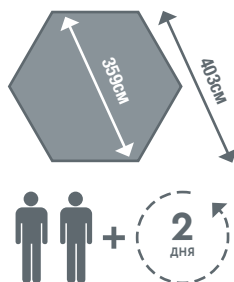

ДРУГИЕ ОПЦИИ:

- » Деревянный отсек для оборудования
- » Защитный покрытие
- » Тепловой насос

Бассейн больше не роскошь!

СЕРИЯ TROPIC НЕХА 410

Модель	Неха 410
Артикул	27102205

Описание	Детали
Внешние размеры (см)	403см
Внутренние размеры (см)	359см
Высота бортика (см)	120см
Объем воды (м³)	9.15
Площадь бассейна (м²)	8.11
Упаковка	2 палеты

СЕРИЯ TROPIC ОСТО 414

Модель	Осто 414
Артикул	27111205

Описание	Детали
Внешние размеры (см)	414см
Внутренние размеры (см)	379см
Высота бортика (см)	120см
Объем воды (м³)	11.17
Площадь бассейна (м²)	9.92
Упаковка	2 палеты

СЕРИЯ TROPIC ОСТО 505

Модель	Осто 505
Артикул	27112205

Описание	Детали
Внешние размеры (см)	505см
Внутренние размеры (см)	470см
Высота бортика (см)	120см
Объем воды (м³)	17,20
Площадь бассейна (м²)	15.64
Упаковка	2 палеты