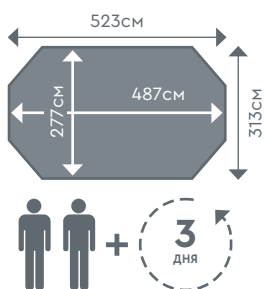

СЕРИЯ TROPIC ОСТО 505

Модель	Осто 505
Артикул	27112205

Описание	Детали
Внешние размеры (см)	505см
Внутренние размеры (см)	470см
Высота бортика (см)	120см
Объем воды (м³)	17,20
Площадь бассейна (м²)	15.64
Упаковка	2 палеты

СЕРИЯ TROPIC ОСТО+ 510

Модель	Оcto+ 510
Артикул	27113205

Описание	Детали
Внешние размеры (см)	495x345см
Внутренние размеры (см)	459x309см
Высота бортика (см)	120см
Объем воды (м³)	14,14
Площадь бассейна (м²)	12,85
Упаковка	2 палеты

КОМПЛЕКТАЦИЯ

КОНСТРУКЦИЯ

ФИЛЬТР

ЛЕСТНИЦА
ЛАЙНЕР
НАСОС

Описание	
Бортик из хвойной древесины обработанной по IV классу, толщина 28мм, ширина 195 мм	включено
Каркас из цельной, обработанной по IV классу, автоклавированной древесины северной смолистой сосны., толщина в мм	45
Лайнер, толщина	0.50мм
Лайнер цвет	Темно-голубой
Кол-во скиммеров P-PM body	1
Кол-во возвратный форсунок	1
Песочный фильтр	P-FI
Песочный фильтр Ø (мм)	400

СЕРИЯ TROPIC OCTO+ 540

Модель	Octo+ 540
Артикул	27115205

Описание	Детали
Внешние размеры (см)	523x313см
Внутренние размеры (см)	487x277см
Высота бортика (см)	120см
Объем воды (м³)	13.43
Площадь бассейна (м²)	12.21
Упаковка	2 палеты