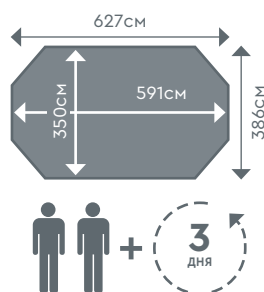

СЕРИЯ TROPIC ОСТО 505

Модель	Осто 505
Артикул	27112205

Описание	Детали
Внешние размеры (см)	505см
Внутренние размеры (см)	470см
Высота бортика (см)	120см
Объем воды (м³)	17,20
Площадь бассейна (м²)	15.64
Упаковка	2 палеты

СЕРИЯ TROPIC ОСТО+ 510

Модель	Оcto+ 510
Артикул	27113205

Описание	Детали
Внешние размеры (см)	495x345см
Внутренние размеры (см)	459x309см
Высота бортика (см)	120см
Объем воды (м³)	14,14
Площадь бассейна (м²)	12,85
Упаковка	2 палеты

СЕРИЯ TROPIC OCTO+ 540

Модель	Octo+ 540
Артикул	27115205

Описание	Детали
Внешние размеры (см)	523x313см
Внутренние размеры (см)	487x277см
Высота бортика (см)	120см
Объем воды (м³)	13.43
Площадь бассейна (м²)	12.21
Упаковка	2 палеты

СЕРИЯ TROPIC OCTO+ 640

Модель	Octo+ 640
Артикул	27116205

Описание	Детали
Внешние размеры (см)	627x386см
Внутренние размеры (см)	591x350см
Высота бортика (см)	120см
Объем воды (м³)	20.36
Площадь бассейна (м²)	18.51
Упаковка	2 палеты