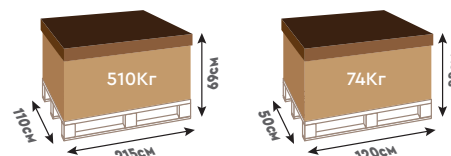

ДРУГИЕ ОПЦИИ:

- » Деревянный отсек для оборудования
- » Защитный покрытие
- » Тепловой насос

Бассейн больше не роскошь!

СЕРИЯ TROPIC НЕХА 410

Модель	Неха 410
Артикул	27102205

Описание	Детали
Внешние размеры (см)	403см
Внутренние размеры (см)	359см
Высота бортика (см)	120см
Объем воды (м³)	9.15
Площадь бассейна (м²)	8.11
Упаковка	2 палеты

СЕРИЯ TROPIC ОСТО 414

Модель	Осто 414
Артикул	27111205

Описание	Детали
Внешние размеры (см)	414см
Внутренние размеры (см)	379см
Высота бортика (см)	120см
Объем воды (м³)	11.17
Площадь бассейна (м²)	9.92
Упаковка	2 палеты

СЕРИЯ TROPIC ОСТО 505

Модель	Осто 505
Артикул	27112205

Описание	Детали
Внешние размеры (см)	505см
Внутренние размеры (см)	470см
Высота бортика (см)	120см
Объем воды (м³)	17,20
Площадь бассейна (м²)	15.64
Упаковка	2 палеты

СЕРИЯ TROPIC OCTO+ 540

Модель	Octo+ 540
Артикул	27115205

Описание	Детали
Внешние размеры (см)	523x313см
Внутренние размеры (см)	487x277см
Высота бортика (см)	120см
Объем воды (м³)	13.43
Площадь бассейна (м²)	12.21
Упаковка	2 палеты