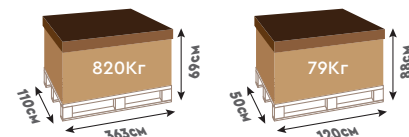

СЕРИЯ TROPIC ОСТО 505

Модель	Осто 505
Артикул	27112205

Описание	Детали
Внешние размеры (см)	505см
Внутренние размеры (см)	470см
Высота бортика (см)	120см
Объем воды (м³)	17,20
Площадь бассейна (м²)	15.64
Упаковка	2 палеты

СЕРИЯ TROPIC ОСТО+ 510

Модель	Оcto+ 510
Артикул	27113205

Описание	Детали
Внешние размеры (см)	495x345см
Внутренние размеры (см)	459x309см
Высота бортика (см)	120см
Объем воды (м³)	14,14
Площадь бассейна (м²)	12,85
Упаковка	2 палеты

КОМПЛЕКТАЦИЯ

КОНСТРУКЦИЯ

ФИЛЬТР

ЛЕСТНИЦА
ЛАЙНЕР
НАСОС

Описание	
Бортик из хвойной древесины обработанной по IV классу, толщина 28мм, ширина 195 мм	включено
Каркас из цельной, обработанной по IV классу, автоклавированной древесины северной смолистой сосны., толщина в мм	45
Лайнер, толщина	0.50мм
Лайнер цвет	Темно-голубой
Кол-во скиммеров P-PM body	1
Кол-во возвратный форсунок	1
Песочный фильтр	P-FI
Песочный фильтр Ø (мм)	400

СЕРИЯ TROPIC OCTO+ 540

Модель	Octo+ 540
Артикул	27115205

Описание	Детали
Внешние размеры (см)	523x313см
Внутренние размеры (см)	487x277см
Высота бортика (см)	120см
Объем воды (м³)	13.43
Площадь бассейна (м²)	12.21
Упаковка	2 палеты