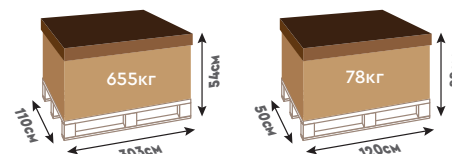

СЕРИЯ TROPIC ОСТО 414

Модель	Осто 414
Артикул	27111205

Описание	Детали
Внешние размеры (см)	414см
Внутренние размеры (см)	379см
Высота бортика (см)	120см
Объем воды (м³)	11.17
Площадь бассейна (м²)	9.92
Упаковка	2 палеты

СЕРИЯ TROPIC ОСТО 505

Модель	Осто 505
Артикул	27112205

Описание	Детали
Внешние размеры (см)	505см
Внутренние размеры (см)	470см
Высота бортика (см)	120см
Объем воды (м³)	17,20
Площадь бассейна (м²)	15.64
Упаковка	2 палеты

НАЗЕМНАЯ

СЕРИЯ TROPIC ОСТО+ 450

Модель	Оcto+ 450
Артикул	27114205

Описание	Детали
Внешние размеры (см)	452x313см
Внутренние размеры (см)	416x277см
Высота бортика (см)	120см
Объем воды (м³)	10.66
Площадь бассейна (м²)	9.89
Упаковка	2 палеты

СЕРИЯ TROPIC ОСТО+ 510

Модель	Оcto+ 510
Артикул	27113205

Описание	Детали
Внешние размеры (см)	495x345см
Внутренние размеры (см)	459x309см
Высота бортика (см)	120см
Объем воды (м³)	14,14
Площадь бассейна (м²)	12,85
Упаковка	2 палеты