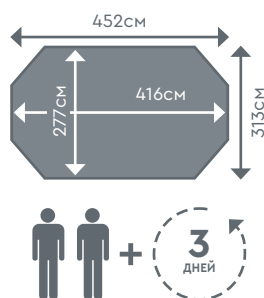

НАЗЕМНАЯ

СЕРИЯ TROPIC ОСТО+ 450

Модель	Оcto+ 450
Артикул	27114205