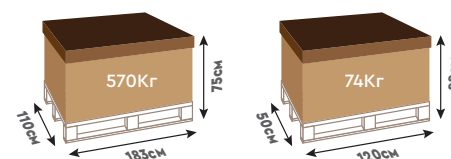

ДРУГИЕ ОПЦИИ:

- » Деревянный отсек для оборудования
- » Защитный покрытие
- » Тепловой насос

Бассейн больше не роскошь!

СЕРИЯ TROPIC НЕХА 410

Модель	Неха 410
Артикул	27102205

Описание	Детали
Внешние размеры (см)	403см
Внутренние размеры (см)	359см
Высота бортика (см)	120см
Объем воды (м³)	9.15
Площадь бассейна (м²)	8.11
Упаковка	2 палеты

СЕРИЯ TROPIC ОСТО 414

Модель	Осто 414
Артикул	27111205

Описание	Детали
Внешние размеры (см)	414см
Внутренние размеры (см)	379см
Высота бортика (см)	120см
Объем воды (м³)	11.17
Площадь бассейна (м²)	9.92
Упаковка	2 палеты

СЕРИЯ TROPIC ОСТО 505

Модель	Осто 505
Артикул	27112205

Описание	Детали
Внешние размеры (см)	505см
Внутренние размеры (см)	470см
Высота бортика (см)	120см
Объем воды (м³)	17,20
Площадь бассейна (м²)	15.64
Упаковка	2 палеты

СЕРИЯ TROPIC OCTO+ 540

Модель	Octo+ 540
Артикул	27115205

Описание	Детали
Внешние размеры (см)	523x313см
Внутренние размеры (см)	487x277см
Высота бортика (см)	120см
Объем воды (м³)	13.43
Площадь бассейна (м²)	12.21
Упаковка	2 палеты