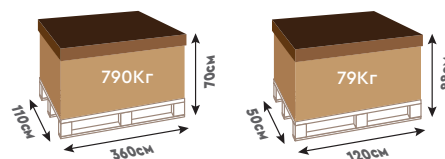

СЕРИЯ TROPIC ОСТО 414

Модель	Осто 414
Артикул	27111205

Описание	Детали
Внешние размеры (см)	414см
Внутренние размеры (см)	379см
Высота бортика (см)	120см
Объем воды (м³)	11.17
Площадь бассейна (м²)	9.92
Упаковка	2 палеты

СЕРИЯ TROPIC ОСТО 505

Модель	Осто 505
Артикул	27112205

Описание	Детали
Внешние размеры (см)	505см
Внутренние размеры (см)	470см
Высота бортика (см)	120см
Объем воды (м³)	17,20
Площадь бассейна (м²)	15.64
Упаковка	2 палеты

НАЗЕМНАЯ

СЕРИЯ TROPIC ОСТО+ 450

Модель	Оcto+ 450
Артикул	27114205

Описание	Детали
Внешние размеры (см)	452x313см
Внутренние размеры (см)	416x277см
Высота бортика (см)	120см
Объем воды (м³)	10.66
Площадь бассейна (м²)	9.89
Упаковка	2 палеты

СЕРИЯ TROPIC ОСТО+ 510

Модель	Оcto+ 510
Артикул	27113205

Описание	Детали
Внешние размеры (см)	495x345см
Внутренние размеры (см)	459x309см
Высота бортика (см)	120см
Объем воды (м³)	14,14
Площадь бассейна (м²)	12,85
Упаковка	2 палеты