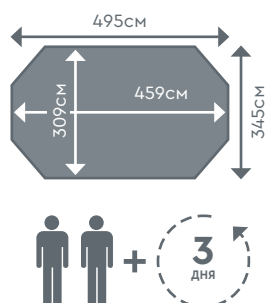

СЕРИЯ TROPIC ОСТО 414

Модель	Осто 414
Артикул	27111205

Описание	Детали
Внешние размеры (см)	414см
Внутренние размеры (см)	379см
Высота бортика (см)	120см
Объем воды (м³)	11.17
Площадь бассейна (м²)	9.92
Упаковка	2 палеты

СЕРИЯ TROPIC ОСТО 505

Модель	Осто 505
Артикул	27112205

Описание	Детали
Внешние размеры (см)	505см
Внутренние размеры (см)	470см
Высота бортика (см)	120см
Объем воды (м³)	17,20
Площадь бассейна (м²)	15.64
Упаковка	2 палеты

НАЗЕМНАЯ

СЕРИЯ TROPIC ОСТО+ 450

Модель	Оcto+ 450
Артикул	27114205

Описание	Детали
Внешние размеры (см)	452x313см
Внутренние размеры (см)	416x277см
Высота бортика (см)	120см
Объем воды (м³)	10.66
Площадь бассейна (м²)	9.89
Упаковка	2 палеты

СЕРИЯ TROPIC ОСТО+ 510

Модель	Оcto+ 510
Артикул	27113205

Описание	Детали
Внешние размеры (см)	495x345см
Внутренние размеры (см)	459x309см
Высота бортика (см)	120см
Объем воды (м³)	14,14
Площадь бассейна (м²)	12,85
Упаковка	2 палеты